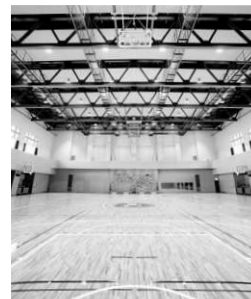

Campus map

館内案内図

教員名簿

Campus map

[施設紹介]

[屋外スポーツ施設]

- ① 野球場
- ③ 陸上競技場
- ④ サッカー場
- ⑤ ラグビー場
- ⑥ 多目的グラウンド
- ⑦ テニスコート
- ⑧ 屋外プール
- ⑭ ハンドボールコート

豊かな緑に包まれた爽快な丘陵地に広がる
 大阪体育大学のキャンパスは、
 甲子園球場の約7倍にもおよぶ総面積約27万2000平方メートル。
 広大なキャンパスを活かし、
 体育大学ならではの最新のスポーツ施設をはじめ、
 研究・実験室、アメニティに至るまで、充実の設備があります。

[屋内スポーツ施設]

- ② 屋内野球練習場
- ⑨ 第1体育館
- ⑩ 第2体育館
- ⑪ 第3体育館
- ⑫ 第4体育館
- ⑬ 第5体育館
- ⑮ 第6体育館

⑳㉑ 体育学部

[教育・研究施設]

- 総合実験室
- スポーツ心理学実験室
- 走査型電子顕微鏡室
- バイオメカニクス実験室
- コーチ学実験室（戦術分析）
- 生理・生化学実験室
- 試料分析室
- スポーツ栄養学実験室
- 社会調査室
- 学習支援室 など