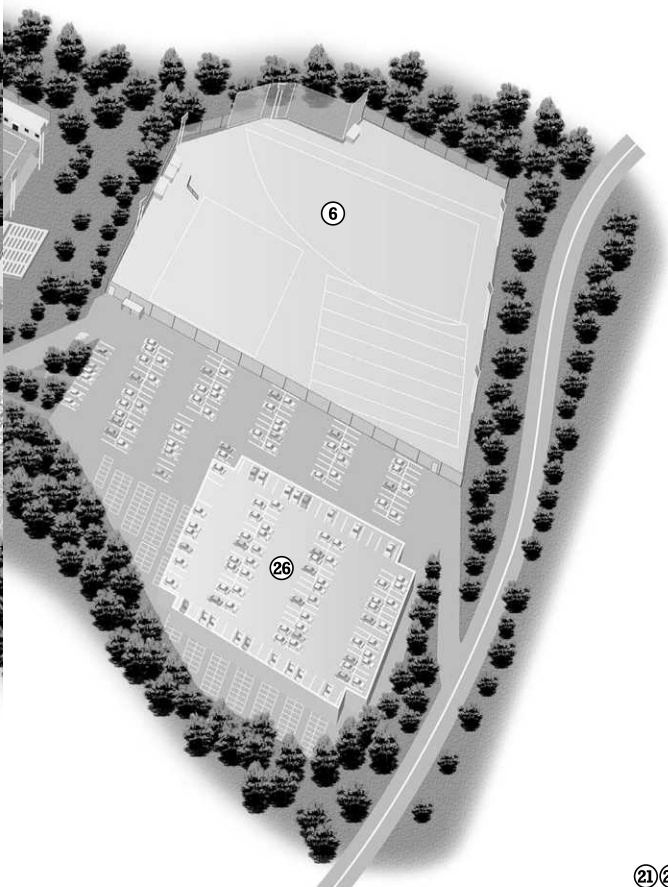

Campus map

館内案内図

教員名簿

Campus map

[施設紹介]

[屋外スポーツ施設]

- ① 野球場
- ③ 陸上競技場
- ④ サッカー場
- ⑤ ラグビー場
- ⑥ 多目的グラウンド
- ⑦ テニスコート
- ⑧ 屋外プール
- ⑭ ハンドボールコート

豊かな緑に包まれた爽快な丘陵地に広がる
 大阪体育大学のキャンパスは、
 甲子園球場の約7倍にもおよぶ総面積約27万2000平方メートル。
 広大なキャンパスを活かし、
 体育大学ならではの最新のスポーツ施設をはじめ、
 研究・実験室、アメニティに至るまで、充実の設備があります。

[屋内スポーツ施設]

- ② 屋内野球練習場
- ⑨ 第1体育館
- ⑩ 第2体育館
- ⑪ 第3体育館
- ⑫ 第4体育館
- ⑬ 第5体育館
- ⑮ 第6体育館

⑳㉑ 体育学部

[教育・研究施設]

- 総合実験室
- スポーツ心理学実験室
- 走査型電子顕微鏡室
- バイオメカニクス実験室
- コーチ学実験室（戦術分析）
- 生理・生化学実験室
- 試料分析室
- スポーツ栄養学実験室
- 社会調査室
- 学習支援室 など

- ⑯ 図書館、情報処理実習室
- ⑰ 学生食堂
- ⑱ OUHSセミナーハウス

㉒～㉓ 教育学部

[教育・研究施設]

[サポート施設]

- ⑲ 診療所
- ⑳ アスレティックトレーニングルーム
- ㉒ スポーツカウンセリングルーム
- ㉔ 教職員・学生・来客用駐車場
- ㉕ L号館（開学50周年記念館）