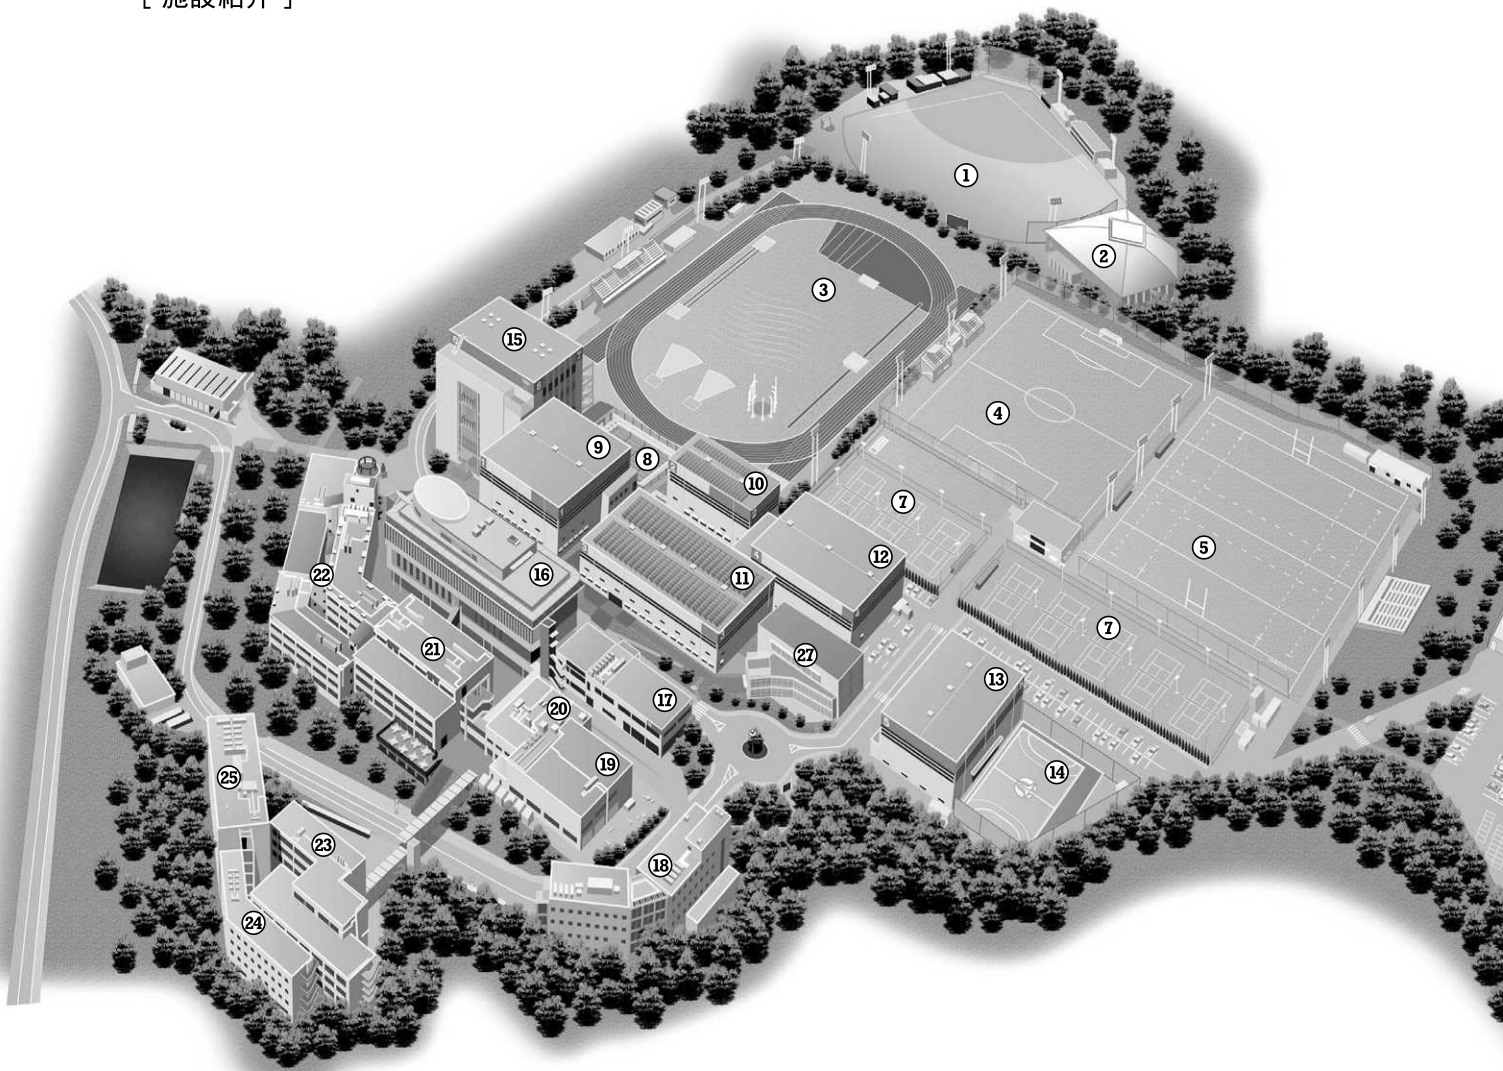

Campus map

館内案内図

教員名簿

Campus map

[施設紹介]

[屋外スポーツ施設]

- ① 野球場
- ③ 陸上競技場
- ④ サッカー場
- ⑤ ラグビー場
- ⑥ 多目的グラウンド
- ⑦ テニスコート
- ⑧ 屋外プール
- ⑭ ハンドボールコート

豊かな緑に包まれた爽快な丘陵地に広がる
 大阪体育大学のキャンパスは、
 甲子園球場の約7倍にもおよぶ総面積約27万2000平方メートル。
 広大なキャンパスを活かし、
 体育大学ならではの最新のスポーツ施設をはじめ、
 研究・実験室、アメニティに至るまで、充実の設備があります。

[屋内スポーツ施設]

- ② 屋内野球練習場
- ⑨ 第1体育館
- ⑩ 第2体育館
- ⑪ 第3体育館
- ⑫ 第4体育館
- ⑬ 第5体育館
- ⑮ 第6体育館

⑳㉑ 体育学部

[教育・研究施設]

- 総合実験室
- スポーツ心理学実験室
- 走査型電子顕微鏡室
- バイオメカニクス実験室
- コーチ学実験室（戦術分析）
- 生理・生化学実験室
- 試料分析室
- スポーツ栄養学実験室
- 社会調査室
- 学習支援室 など

- ⑯ 図書館、情報処理実習室
- ⑰ 学生食堂
- ⑱ OUHSセミナーハウス

㉒～㉓ 教育学部

[教育・研究施設]

[サポート施設]

- ⑲ 診療所
- ⑳ アスレティックトレーニングルーム
- ㉒ スポーツカウンセリングルーム
- ㉔ 教職員・学生・来客用駐車場
- ㉕ L号館（開学50周年記念館）