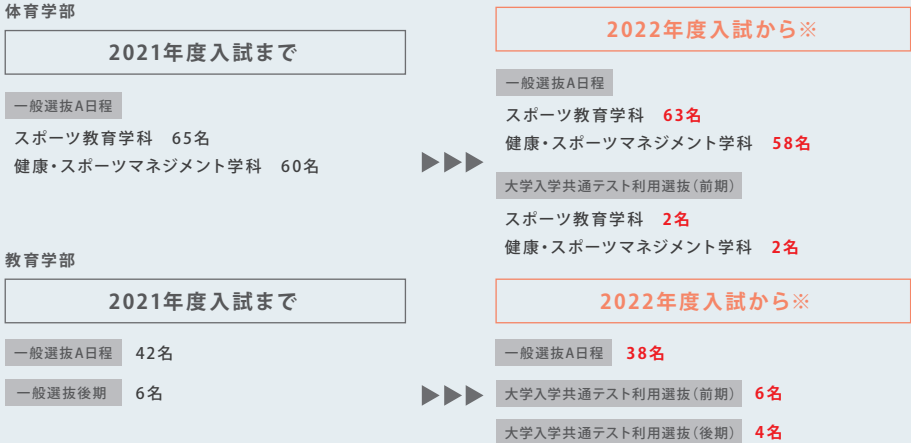

入試変更点

NEW 学校推薦型選抜に社会（世界史・日本史）の選択を追加。

NEW 大学入学共通テスト利用選抜を追加。

NEW 一般選抜後期（教育学部）が大学入学共通テスト利用選抜に変更。

NEW 一般選抜の数学の範囲が変更。

NEW 一般選抜A日程の体力プロフィールテストの種目が変更。

NEW 募集人員の変更

※一般選抜B日程の募集人員の変更はありません。